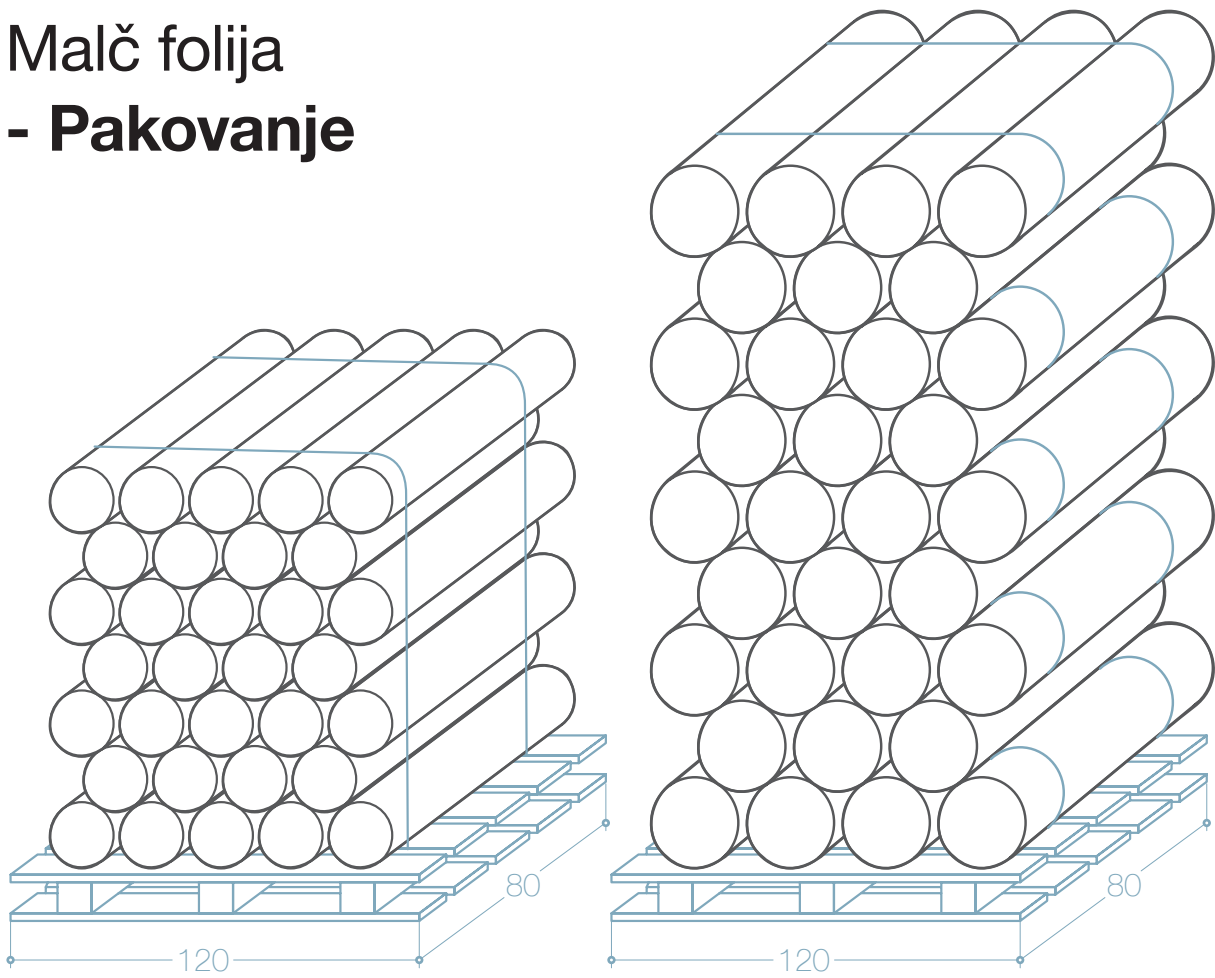

Malč folija - Pakovanje